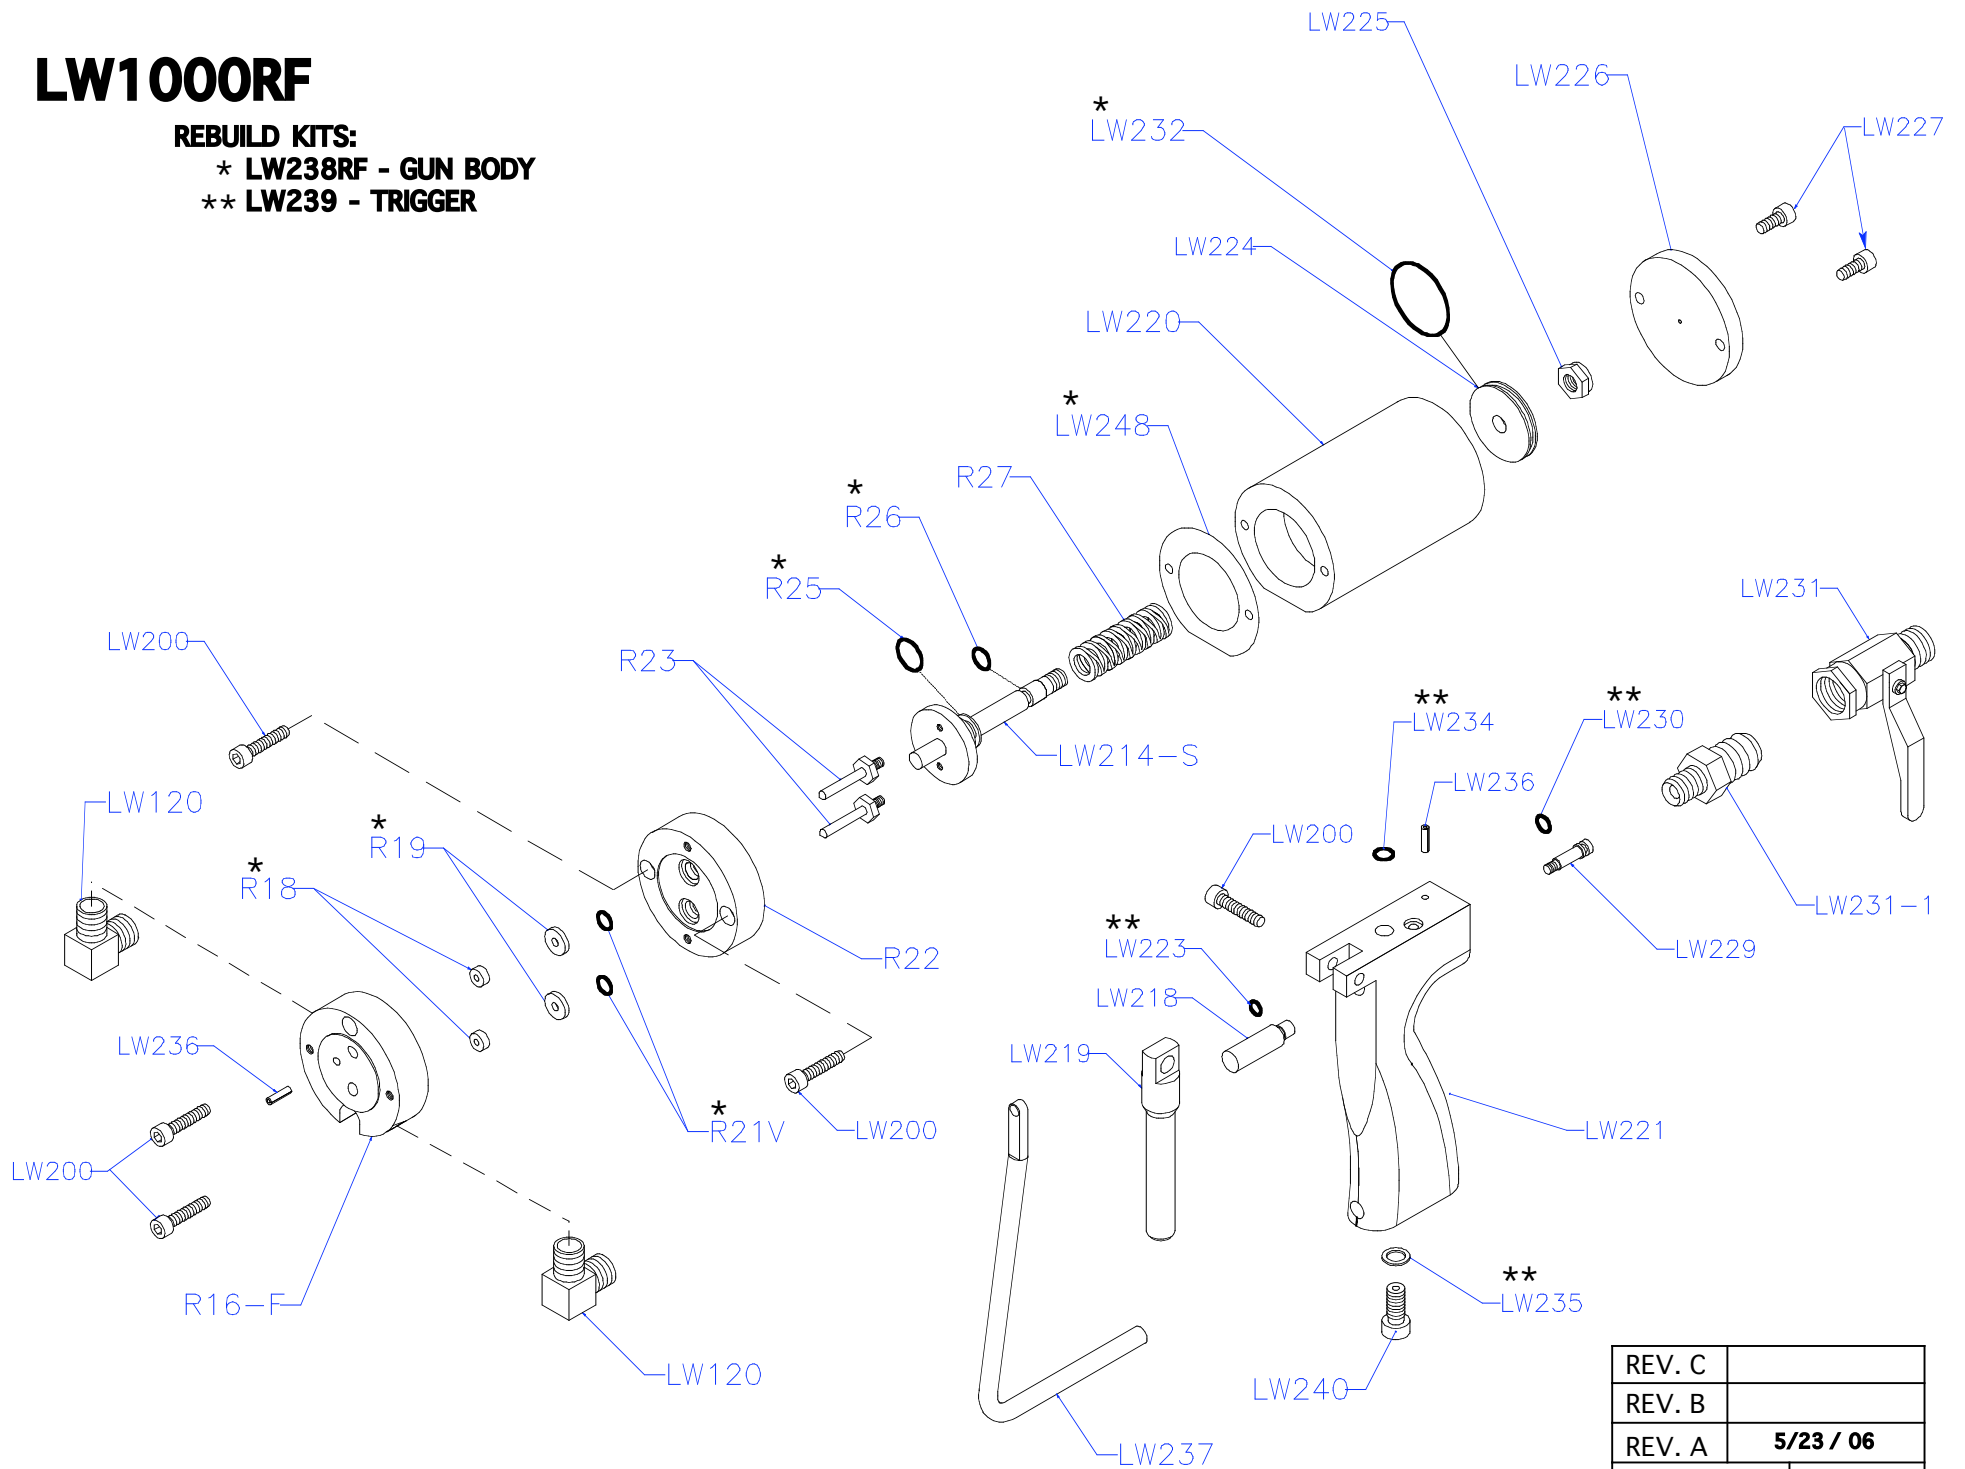

# LW1000RF

## REBUILD KITS:

\* LW238RF - GUN BODY

\*\* LW239 - TRIGGER

REV. C	
REV. B	
REV. A	5/23 / 06
 GS MFG	6/ 25/ 04