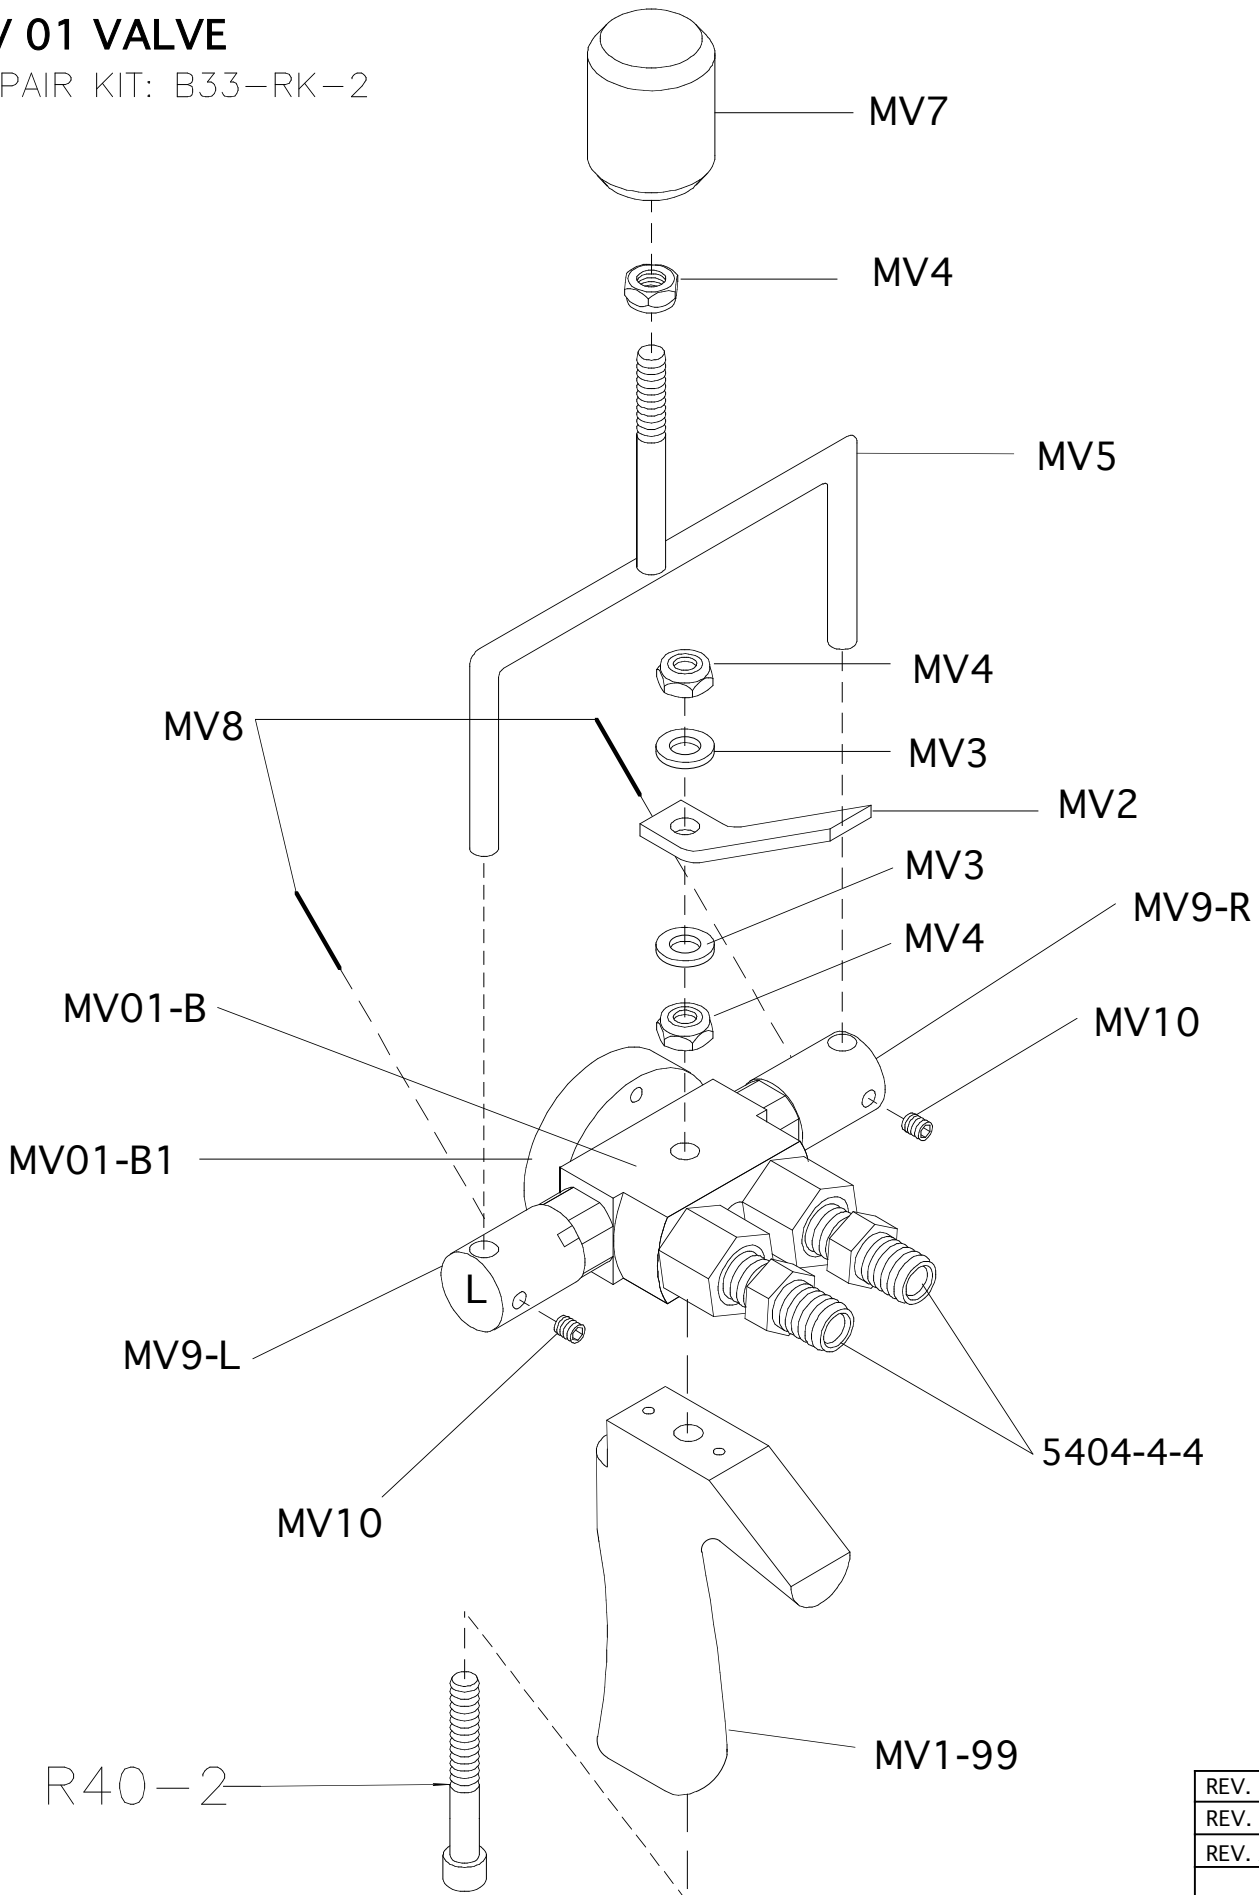

## REBUILD KITS:

\* LW238RF - GUN BODY

\*\* LW239 - TRIGGER

REV. C	
REV. B	
REV. A	5/23 / 06
 GS MFG	6/ 25/ 04

# MV 01 VALVE

REPAIR KIT: B33-RK-2

REV. C	12/29/08
REV. B	11/25/03
REV. A	10/15/01

# MV01-BA BODY ASSEMBLY

\*: REPAIR KIT: B33-RK-2

REV. C	
REV. B	7/11/07
REV. A	11/25/03