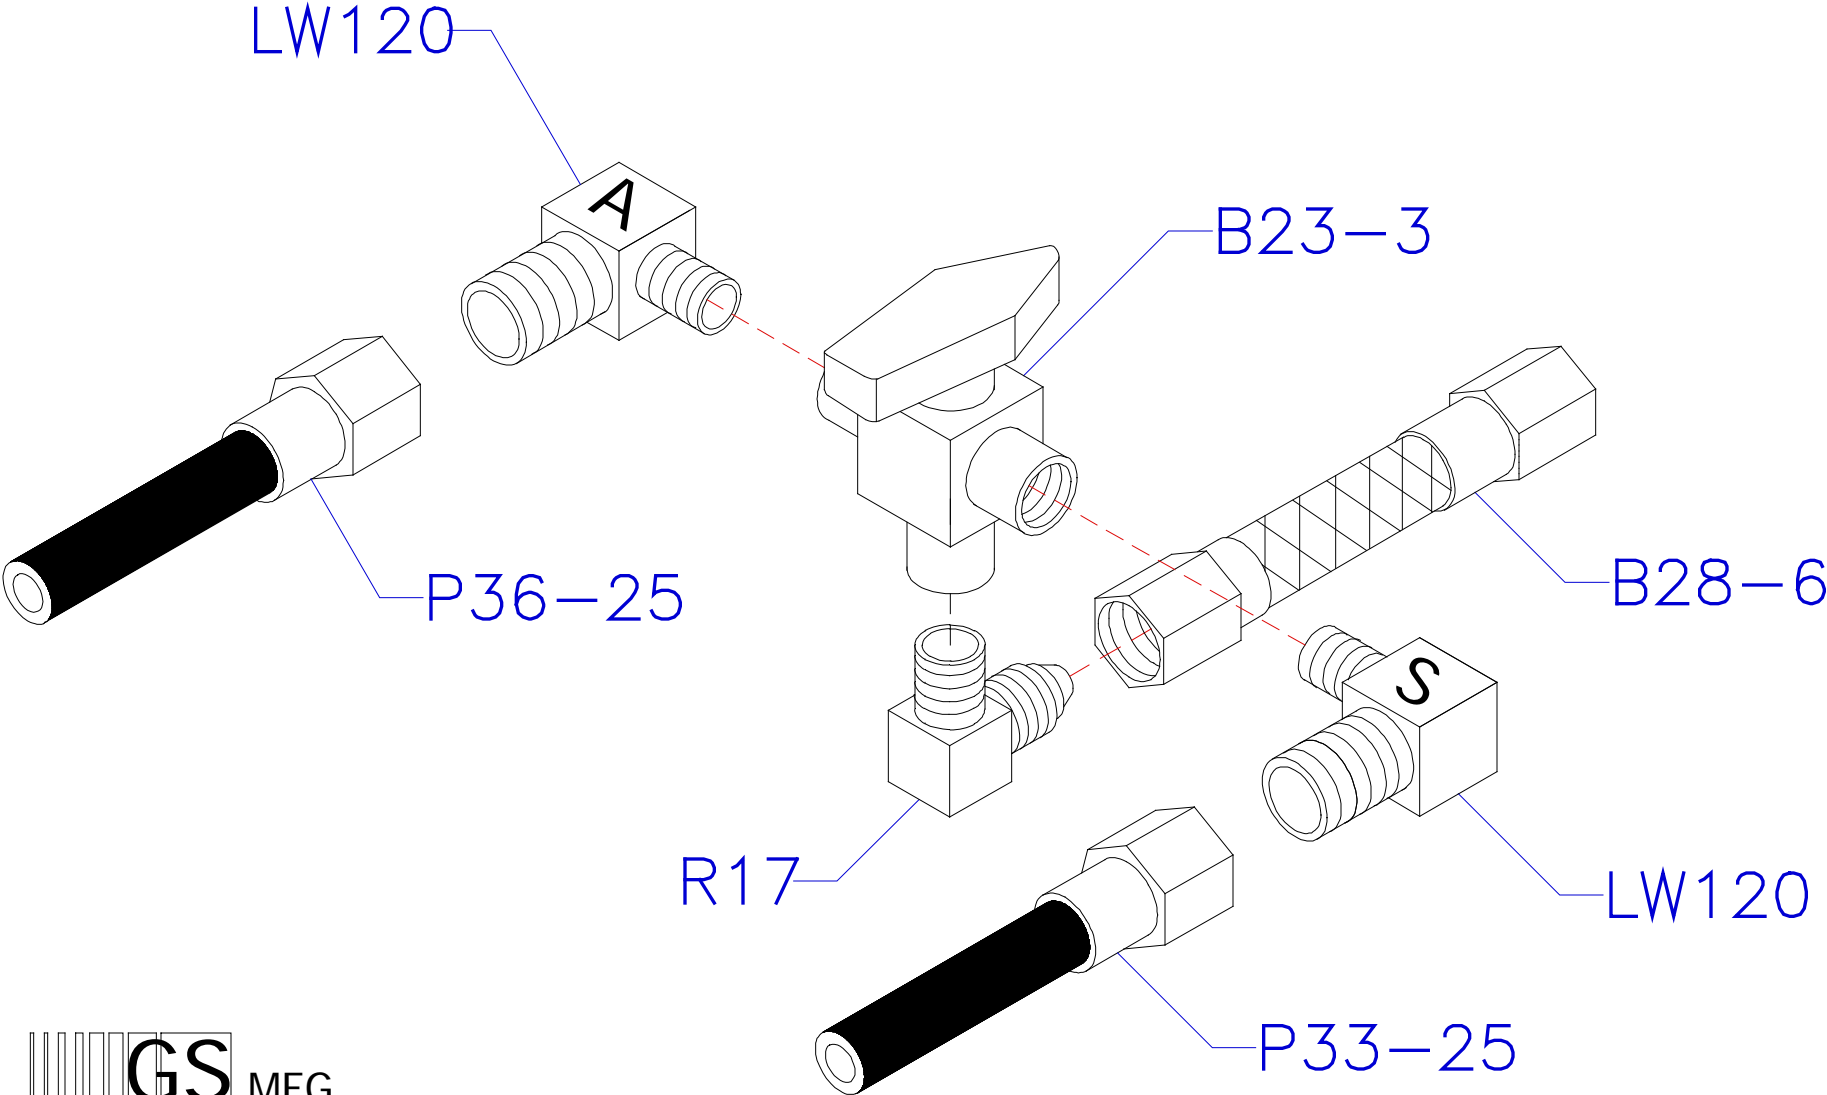

PURGE VALVE ASSEMBLY