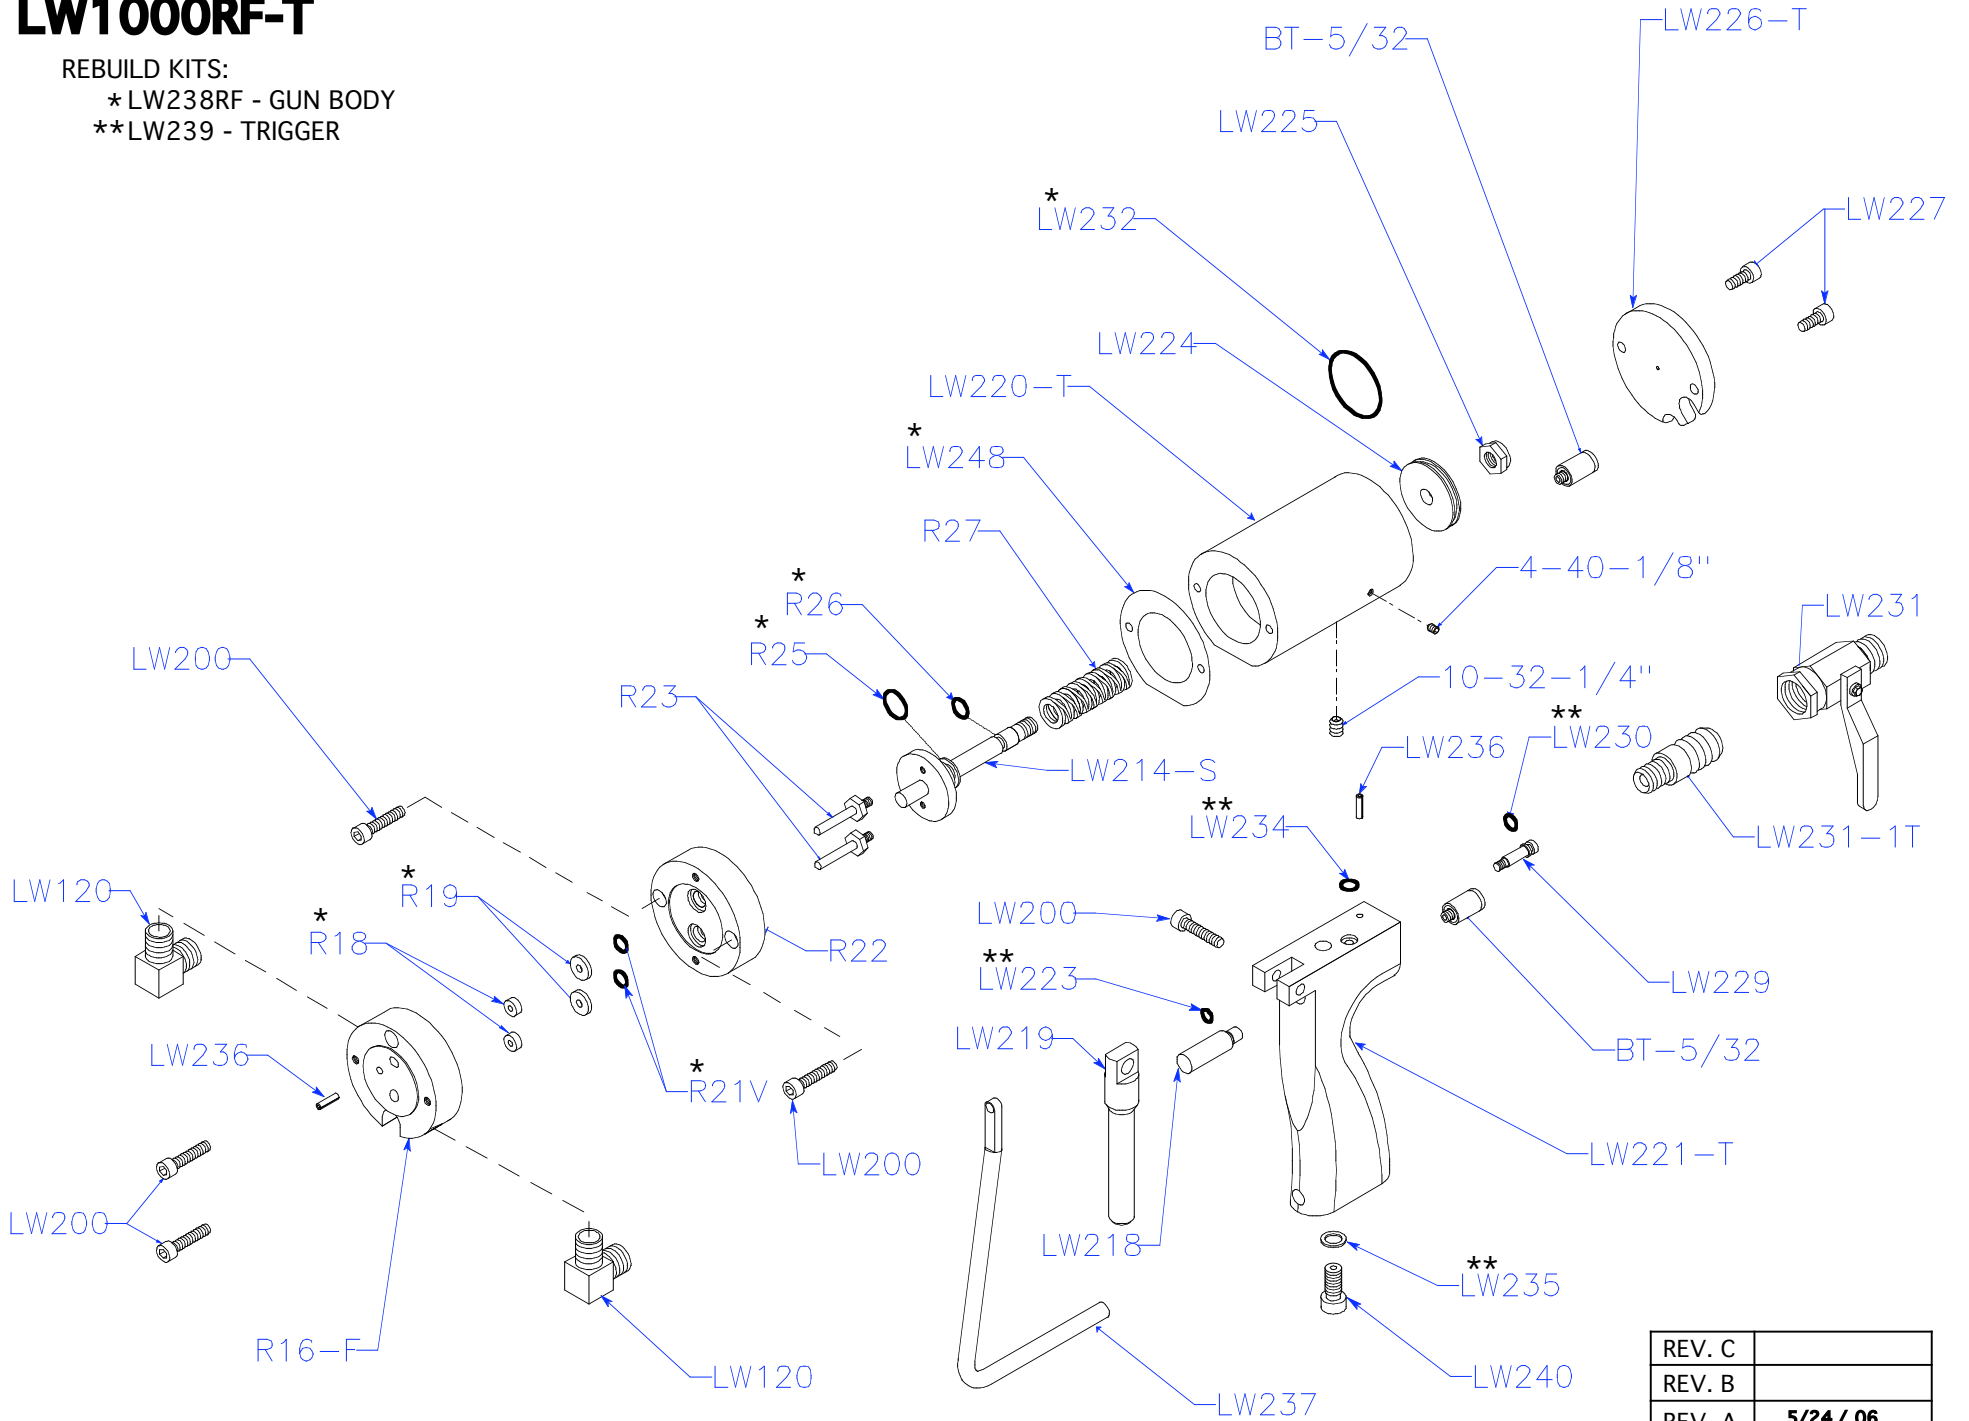

LW1000RF-T

REBUILD KITS:

- LW238RF - GUN BODY
- ** LW239 - TRIGGER

REV. C	
REV. B	
REV. A	5/24 / 06
GS MFG	2/14 / 05