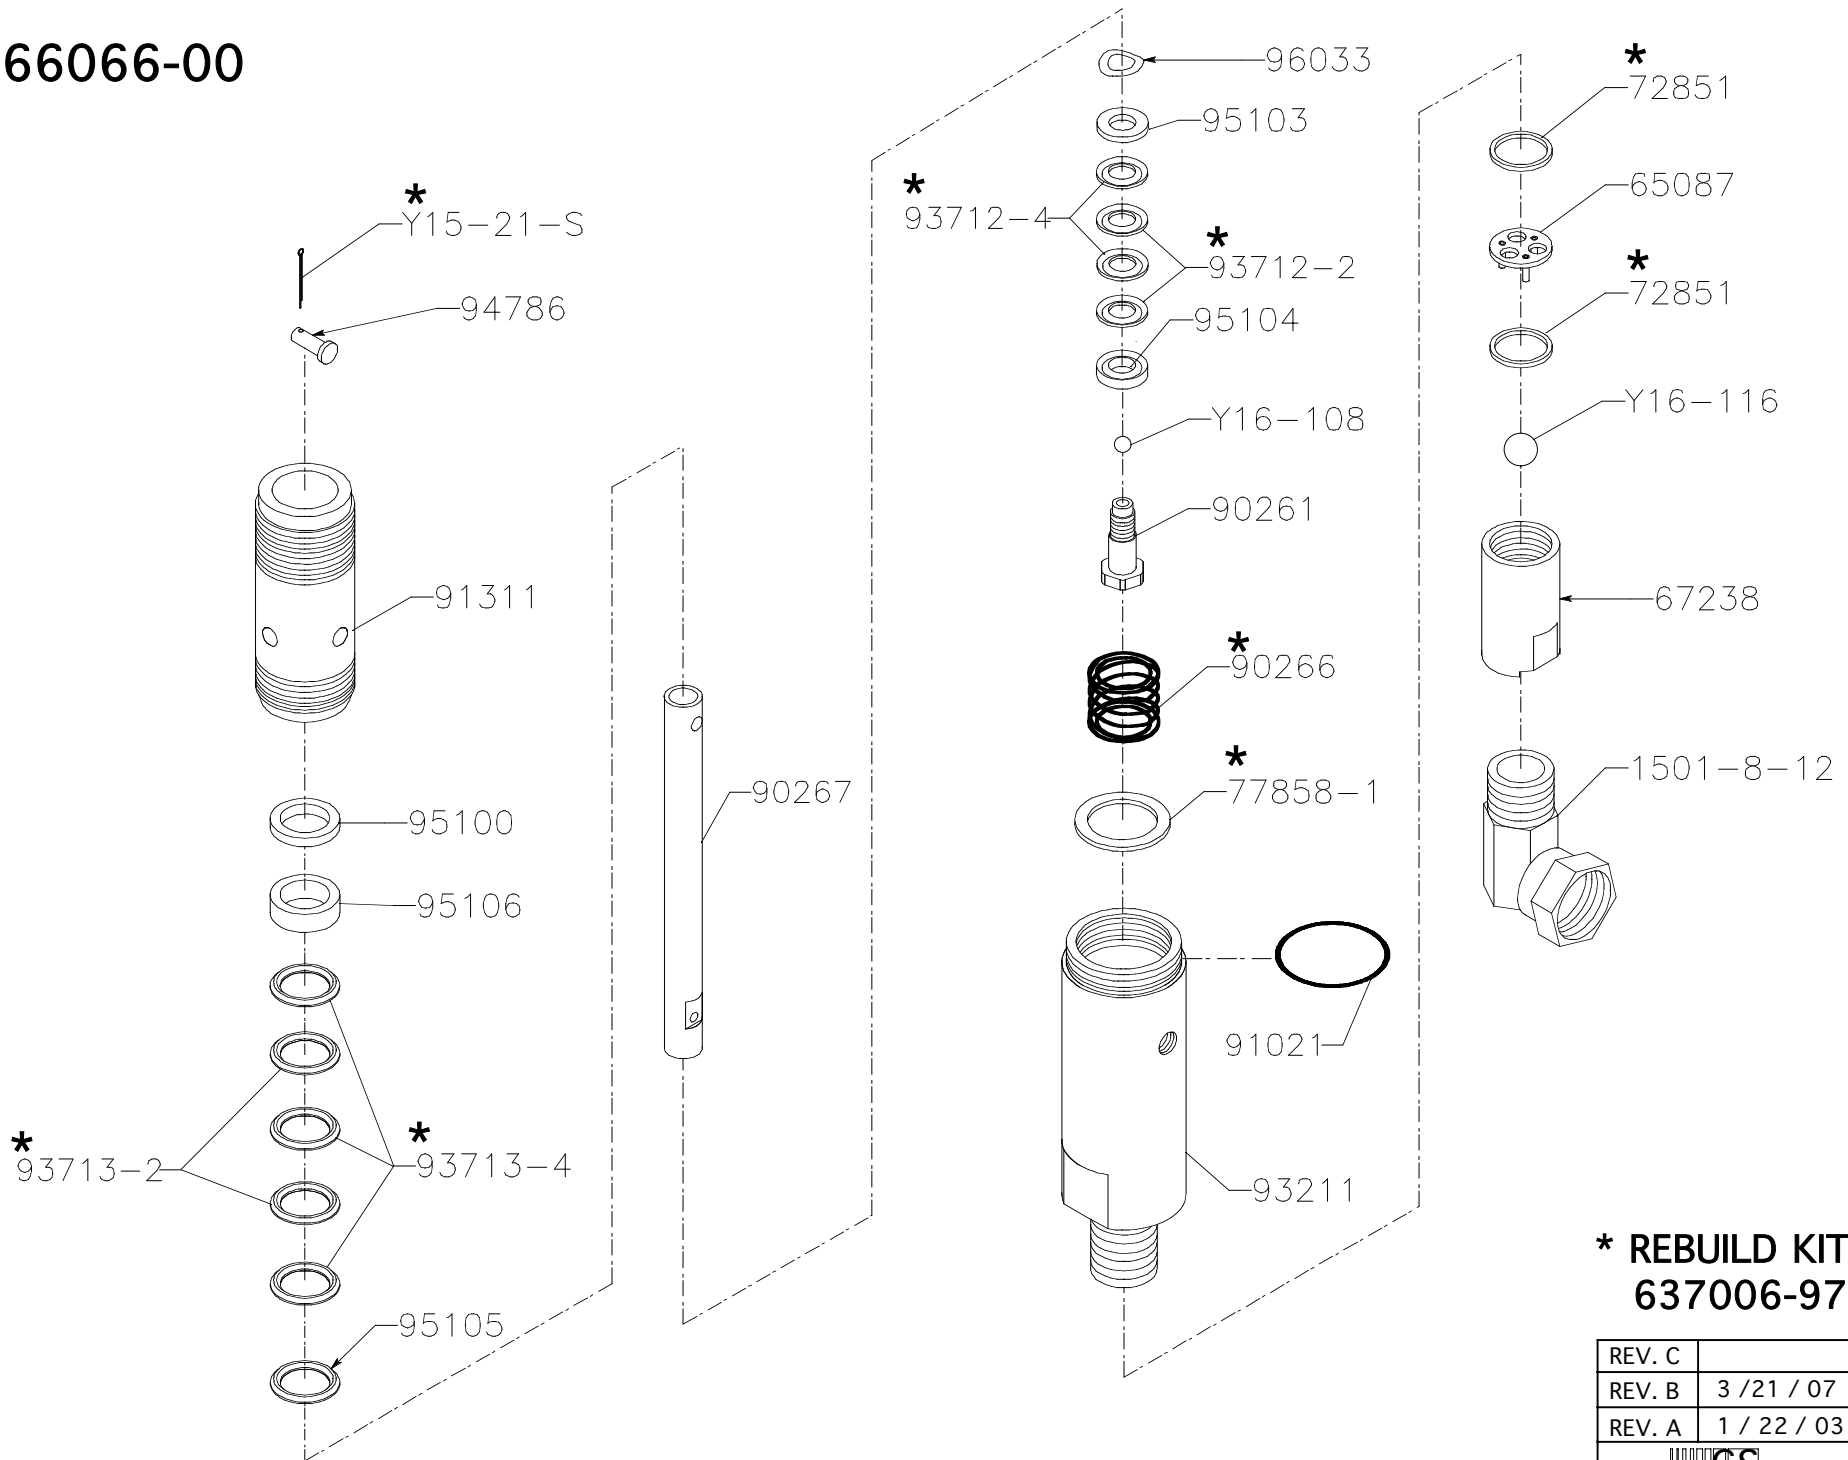

66066-00

*** REBUILD KIT:
637006-97**

REV. C	
REV. B	3 / 21 / 07
REV. A	1 / 22 / 03