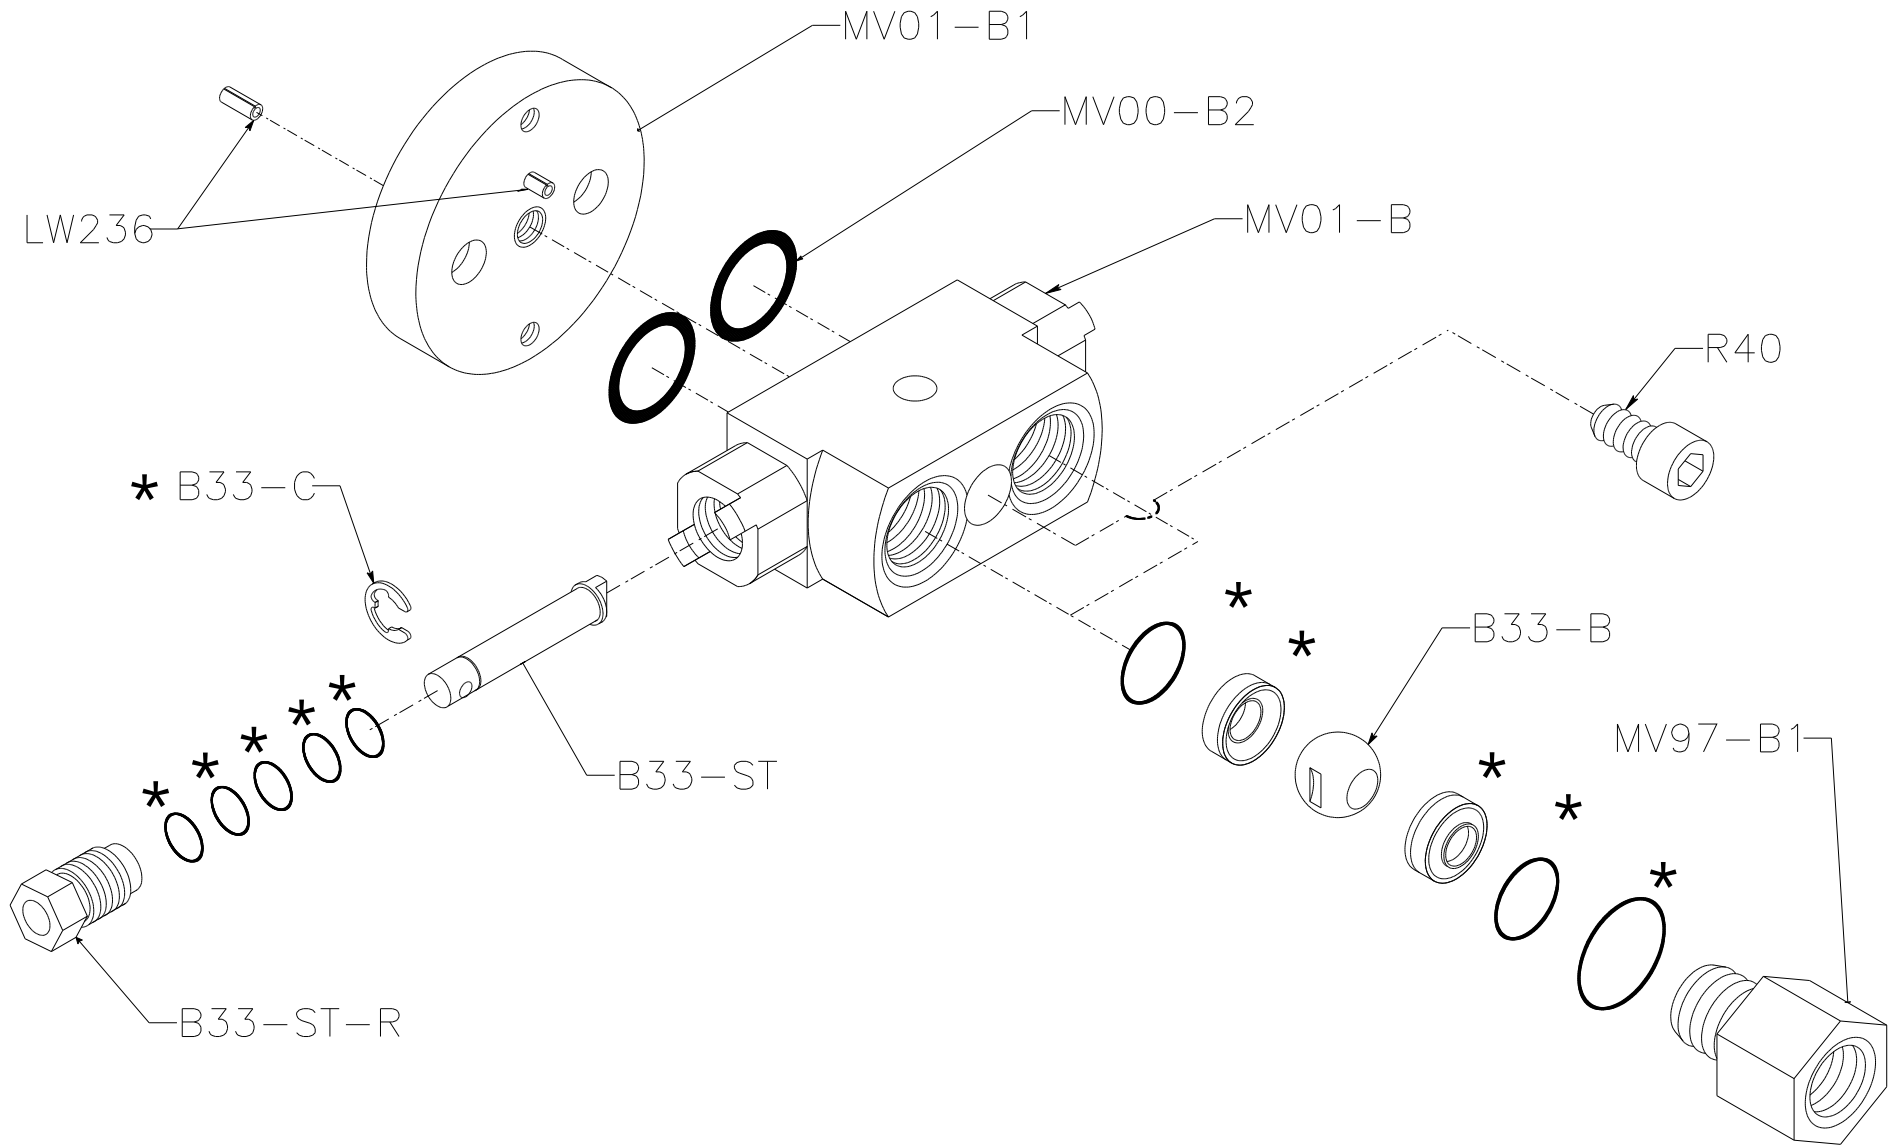

MV01-BA BODY ASSEMBLY

*: REPAIR KIT: B33-RK-2

REV. C	
REV. B	7/11/07
REV. A	11/25/03